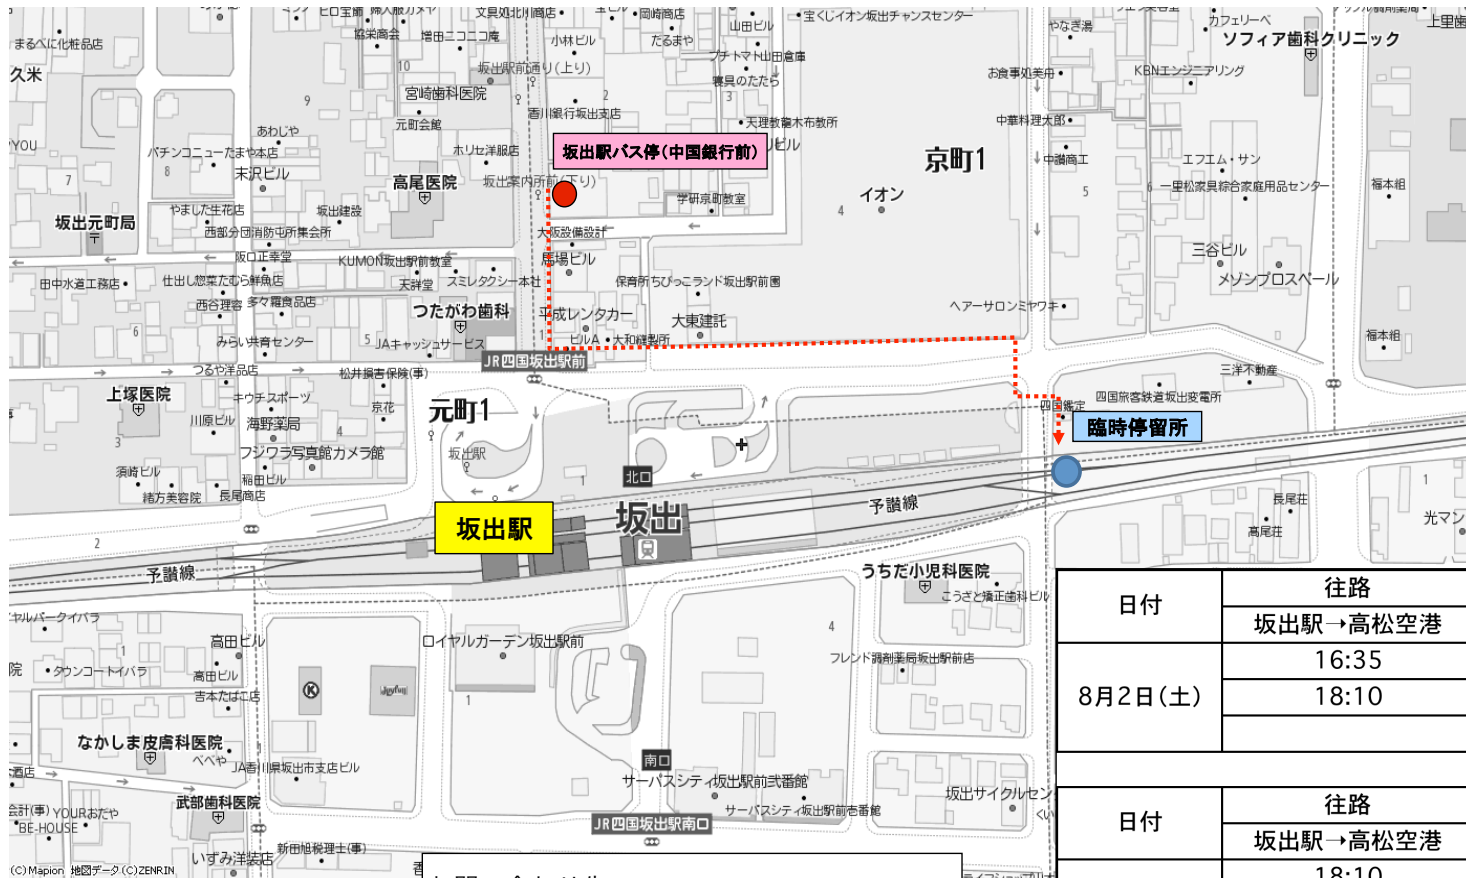

丸亀・坂出・空港リムジンバス臨時停留所のご案内

この度、平成26年8月2日(土)～8月3日(日)の2日間、「さかいで大橋祭り」が開催され、坂出駅(中国銀行前)バス停留所付近で交通規制があります。下記の運行時刻で空港リムジンバスをご利用になる場合は臨時停留所での乗降取扱いになりますのでご了承の程よろしくお願いいたします。

【臨時停留所詳細位置図】

お問い合わせ先
 琴参バス丸亀営業所 TEL0877-22-9191

日付	往路	復路
	坂出駅→高松空港	高松空港→坂出駅
8月2日(土)	16:35	17:15
	18:10	18:40
		20:20
日付	往路	復路
	坂出駅→高松空港	高松空港→坂出駅
8月3日(日)	18:10	17:15
		18:40
		20:20